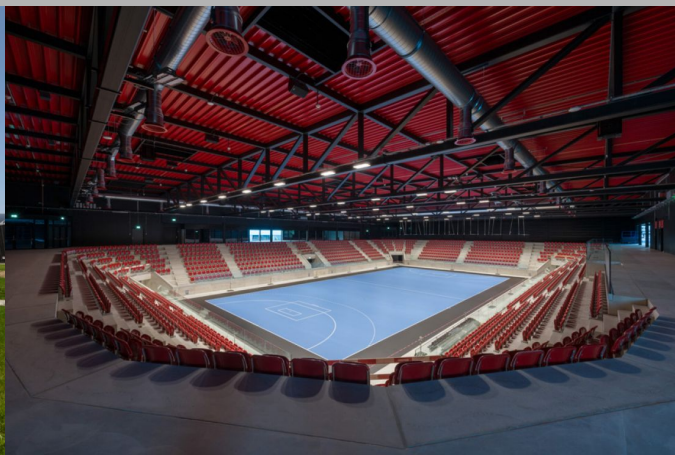

WIN4

Neubau Ballsportarena, Sporttrakt 1 und Multifunktionshalle
8400 Winterthur

Bauherr	WIN 4 Management AG Jürh Hofmann Grüzefeldstrasse 32, 8400 Winterthur 079 218 22 02
Generalunternehmung	BW Generalbau AG Herr Markus Basedau Wülfingerstrasse 285, 8408 Winterthur 079 833 66 34
Elektroingenieur	Marquaer Elektroplanung Werner Vetsch Neuwiesenstrasse 62, 8400 Winterthur 058 750 01 06
Realisierungszeitraum	Mai 2017 – August 2018 CHF 3'150'000.00
Ausgeführte Arbeiten	<ul style="list-style-type: none">■ Stark- und Schwachstrom■ Notlichtanlage■ Beschallung EVAK■ Spielfeldbeleuchtung mit DMX Steuerung■ HLKS Installationen für Grundausbau■ Leuchtenlieferung LED■ KNX Steuerung